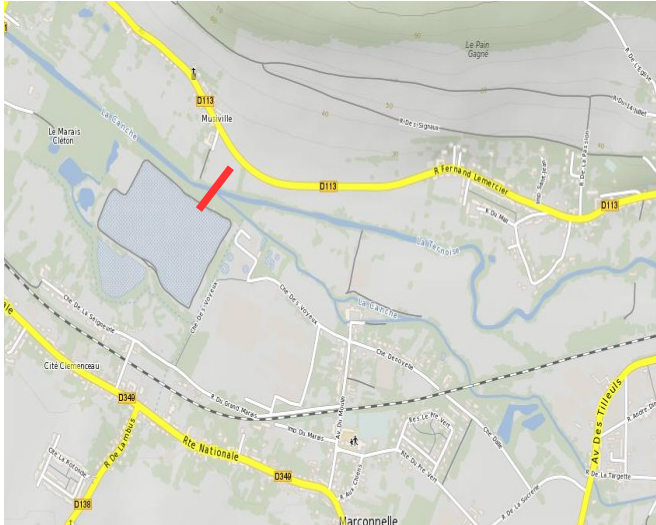

PRÉFET DU PAS-DE-CALAIS
DIRECTION DEPARTEMENTALE DES TERRITOIRES ET DE LA MER

Annexe n°3 : Limites de pêche pour la Truite de mer

Limite Aval	Limite Amont
Canche	
<p data-bbox="287 1220 582 1265">Pont SNCF à ETAPLES</p>	<p data-bbox="893 1220 1476 1265">Barrage de la SARL SEMG à SAINT-GEORGES</p>
Authie	
<p data-bbox="135 1892 726 1937">Lieu-dit Pont-à-Caillox à CONCHIL LE TEMPLE</p>	<p data-bbox="981 1892 1340 1937">Pont de la N25 à DOULLENS</p>

Limite Aval	Limite Amont
--------------------	---------------------

Ternoise

Confluence avec la Canche à HUBY-SAINT-LEU

Barrage d'Hericourt aval à HERNICOURT

Slack

Pont d'Aubingue à AMBLETEUSE

Pont de l'A16 à MARQUISE

Limite Aval

Limite Amont

Liane

Moulin de la Hode à SAINT-ETIENNE-AU-MONT

Pont de la D901 à SAMER

Aa

Limite départementale à SAINT-FOLQUIN

Pont de la D928 à SAINT-OMER