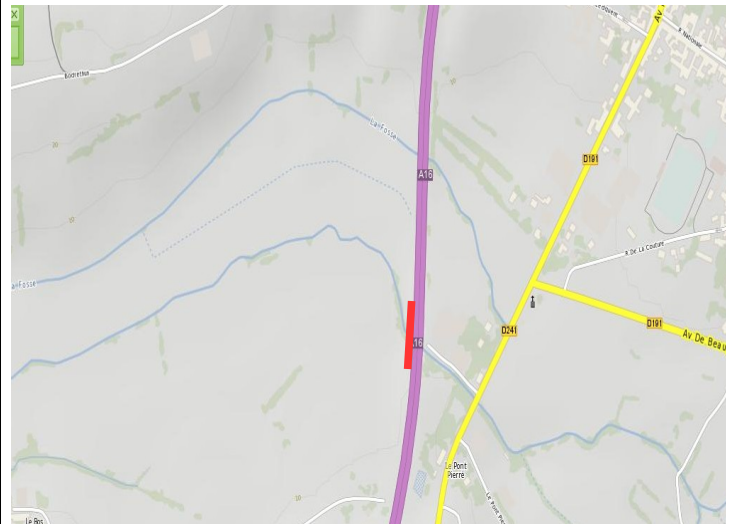

PRÉFET DU PAS-DE-CALAIS
DIRECTION DEPARTEMENTALE DES TERRITOIRES ET DE LA MER

Annexe n°3 : Limites de pêche pour la Truite de mer

Limite Aval	Limite Amont
Canche	
<p data-bbox="287 1220 582 1265">Pont SNCF à ETAPLES</p>	<p data-bbox="893 1220 1476 1265">Barrage de la SARL SEMG à SAINT-GEORGES</p>
Authie	
<p data-bbox="135 1892 726 1937">Lieu-dit Pont-à-Caillox à CONCHIL LE TEMPLE</p>	<p data-bbox="981 1892 1340 1937">Pont de la N25 à DOULLENS</p>

Limite Aval	Limite Amont
--------------------	---------------------

Ternoise

Confluence avec la Canche à HUBY-SAINT-LEU

Barrage d'Hericourt aval à HERNICOURT

Slack

Pont d'Aubingue à AMBLETEUSE

Pont de l'A16 à MARQUISE

Limite Aval

Limite Amont

Liane

Moulin de la Hode à SAINT-ETIENNE-AU-MONT

Pont de la D901 à SAMER

Aa

Limite départementale à SAINT-FOLQUIN

Pont de la D928 à SAINT-OMER