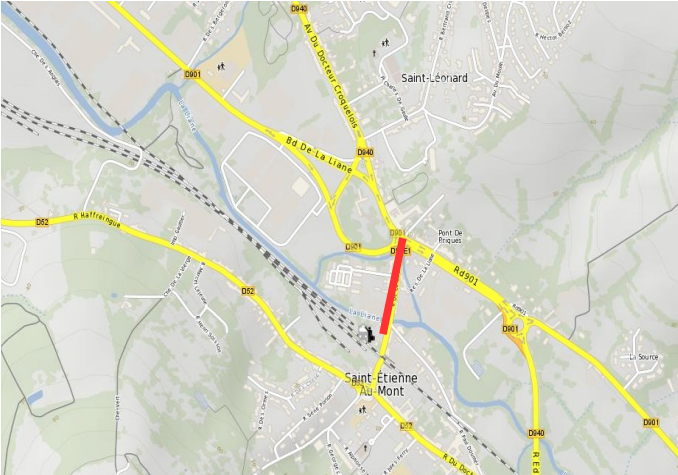

PRÉFET DU PAS-DE-CALAIS
DIRECTION DEPARTEMENTALE DES TERRITOIRES ET DE LA MER

Annexe n°3 : Limites de pêche pour la Truite de mer

Limite Aval	Limite Amont
Canche	
<p data-bbox="287 1220 582 1265">Pont SNCF à ETAPLES</p>	<p data-bbox="893 1220 1476 1265">Barrage de la SARL SEMG à SAINT-GEORGES</p>
Authie	
<p data-bbox="135 1892 726 1937">Lieu-dit Pont-à-Caillox à CONCHIL LE TEMPLE</p>	<p data-bbox="981 1892 1340 1937">Pont de la N25 à DOULLENS</p>

Limite Aval	Limite Amont
--------------------	---------------------

Ternoise

Confluence avec la Canche à HUBY-SAINT-LEU

Barrage d'Hericourt aval à HERNICOURT

Slack

Pont d'Aubingue à AMBLETEUSE

Pont de l'A16 à MARQUISE

Limite Aval

Limite Amont

Liane

Moulin de la Hode à SAINT-ETIENNE-AU-MONT

Pont de la D901 à SAMER

Aa

Limite départementale à SAINT-FOLQUIN

Pont de la D928 à SAINT-OMER