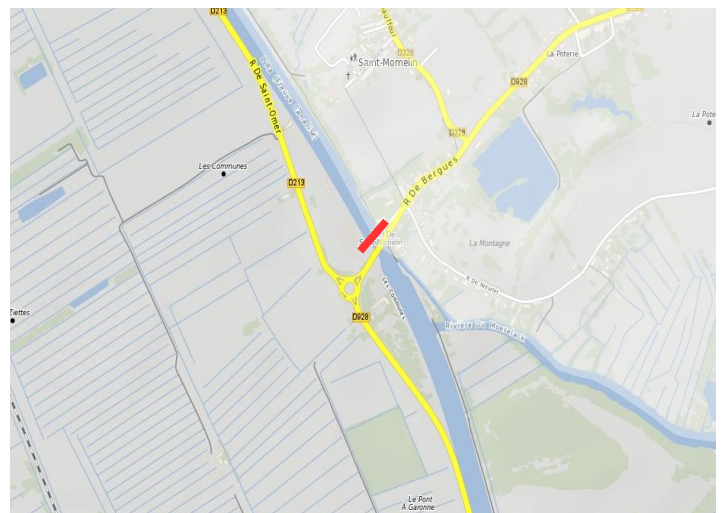

PRÉFET DU PAS-DE-CALAIS
DIRECTION DEPARTEMENTALE DES TERRITOIRES ET DE LA MER

Annexe n°3 : Limites de pêche pour la Truite de mer

Limite Aval	Limite Amont
Canche	
<p data-bbox="287 1220 582 1265">Pont SNCF à ETAPLES</p>	<p data-bbox="893 1220 1476 1265">Barrage de la SARL SEMG à SAINT-GEORGES</p>
Authie	
<p data-bbox="135 1892 726 1937">Lieu-dit Pont-à-Caillox à CONCHIL LE TEMPLE</p>	<p data-bbox="981 1892 1340 1937">Pont de la N25 à DOULLENS</p>

Limite Aval	Limite Amont
--------------------	---------------------

Ternoise

Confluence avec la Canche à HUBY-SAINT-LEU

Barrage d'Hericourt aval à HERNICOURT

Slack

Pont d'Aubingue à AMBLETEUSE

Pont de l'A16 à MARQUISE

Limite Aval

Limite Amont

Liane

Moulin de la Hode à SAINT-ETIENNE-AU-MONT

Pont de la D901 à SAMER

Aa

Limite départementale à SAINT-FOLQUIN

Pont de la D928 à SAINT-OMER