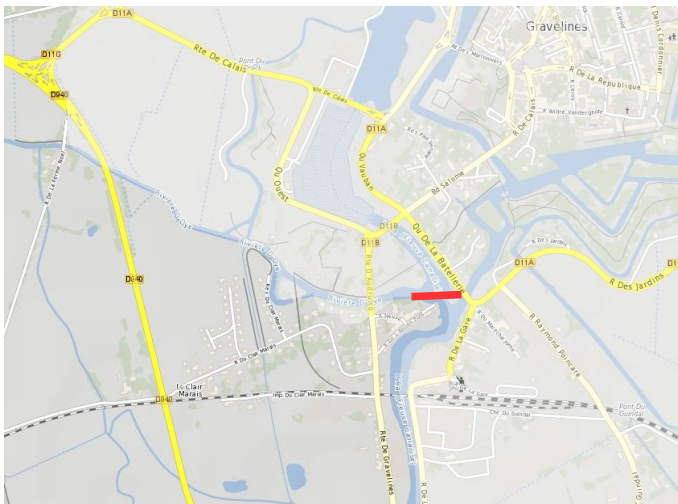

PRÉFET DU PAS-DE-CALAIS
DIRECTION DEPARTEMENTALE DES TERRITOIRES ET DE LA MER

Annexe n°3 : Limites de pêche pour la Truite de mer

Limite Aval	Limite Amont
Canche	
<p data-bbox="287 1220 582 1265">Pont SNCF à ETAPLES</p>	<p data-bbox="893 1220 1476 1265">Barrage de la SARL SEMG à SAINT-GEORGES</p>
Authie	
<p data-bbox="135 1892 726 1937">Lieu-dit Pont-à-Caillox à CONCHIL LE TEMPLE</p>	<p data-bbox="981 1892 1340 1937">Pont de la N25 à DOULLENS</p>

Limite Aval	Limite Amont
--------------------	---------------------

Ternoise

Confluence avec la Canche à HUBY-SAINT-LEU

Barrage d'Hericourt aval à HERNICOURT

Slack

Pont d'Aubingue à AMBLETEUSE

Pont de l'A16 à MARQUISE

Limite Aval

Limite Amont

Liane

Moulin de la Hode à SAINT-ETIENNE-AU-MONT

Pont de la D901 à SAMER

Aa

Limite départementale à SAINT-FOLQUIN

Pont de la D928 à SAINT-OMER