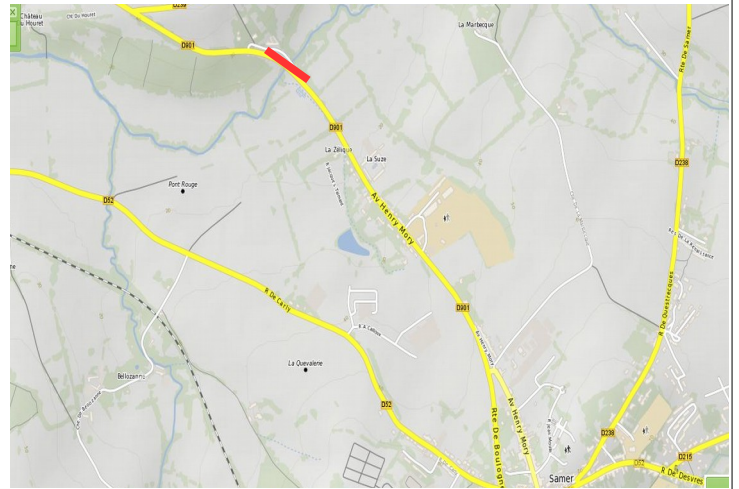

PRÉFET DU PAS-DE-CALAIS
DIRECTION DEPARTEMENTALE DES TERRITOIRES ET DE LA MER

Annexe n°3 : Limites de pêche pour la Truite de mer

Limite Aval	Limite Amont
Canche	
<p data-bbox="287 1220 582 1265">Pont SNCF à ETAPLES</p>	<p data-bbox="893 1220 1476 1265">Barrage de la SARL SEMG à SAINT-GEORGES</p>
Authie	
<p data-bbox="135 1892 726 1937">Lieu-dit Pont-à-Caillox à CONCHIL LE TEMPLE</p>	<p data-bbox="981 1892 1340 1937">Pont de la N25 à DOULLENS</p>

Limite Aval	Limite Amont
--------------------	---------------------

Ternoise

Confluence avec la Canche à HUBY-SAINT-LEU

Barrage d'Hericourt aval à HERNICOURT

Slack

Pont d'Aubingue à AMBLETEUSE

Pont de l'A16 à MARQUISE

Limite Aval

Limite Amont

Liane

Moulin de la Hode à SAINT-ETIENNE-AU-MONT

Pont de la D901 à SAMER

Aa

Limite départementale à SAINT-FOLQUIN

Pont de la D928 à SAINT-OMER